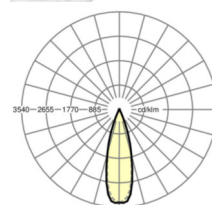

параметры

номер заказа	18640306600
код EAN	4020863326044
номер таможенного тарифа	94051190
Знак прохождения контроля	IP 64, класс защиты I, для рабочих мест за дисплеем 65° < 3000, ENEC10 VDE, F, D, HACCP DIN10500/Food/IFS-пригодность для применения/BRC, Indoor, CE
Степень ударпрочности IK	IK03 (-20°C bis 35°C)
Температура окружения	ta -20°C в 35°C
Особые свойства	Готовность к IoT «Ready for IoT»
Гарантийный срок	5 лет
Государственные программы поддержки	BEG - государственные субсидии для энергосберегающих зданий (действительна только для Германии)

электротехника

Балласт	Электронный драйвер DALI2 (1 штука)
Мощность системы	53W
сетевое напряжение	230V/50Hz
автоматический предохранитель (пусковой ток)	13 штук/B10, 21 штук/B16, 21 штук/C10, 35 штук/C16
класс энергосбережения/Источник света	D

DEEP-LINK

<https://www.regiolux.de/ru/article/18640306600>