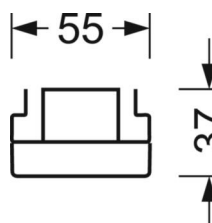

DEEP-LINK

<https://www.regiolux.de/ru/article/18640306600>

Ссылка	LED 8000lm 840
ηLB	100 %
Φ ↓/↑	99 % / 1 %
UGR поп./вдоль	13.0 / 11.6
дисплей	65° < 3000cd/m²

Оптика

Оснастка	LED, цветопередача/оттенок света CRI ≥ 80 / 4000K
Допуск для координаты цветности (MacAdam)	3SDCM
Фотобиологическая безопасность (светильник)	RG1
Номинальный световой поток	8155lm
Срок службы LED	50000h L80/B10 (Tq 35°C)
светоотдача светильников	154lm/W
Угол излучения	30° (C0) / 30° (C90)
UGR поп./вдоль	13.0 / 11.6

Механика

цвет корпуса	белый стандартный для электротехники RAL 9016
размеры (LxWxH/DxH)	1531mm x 55mm x 37mm
вес (нетто)	1.9kg
Вид монтажа	сборка трековых систем

размеры

L	1531 mm	Длина
В	55 mm	Ширина
Н	37 mm	Высота